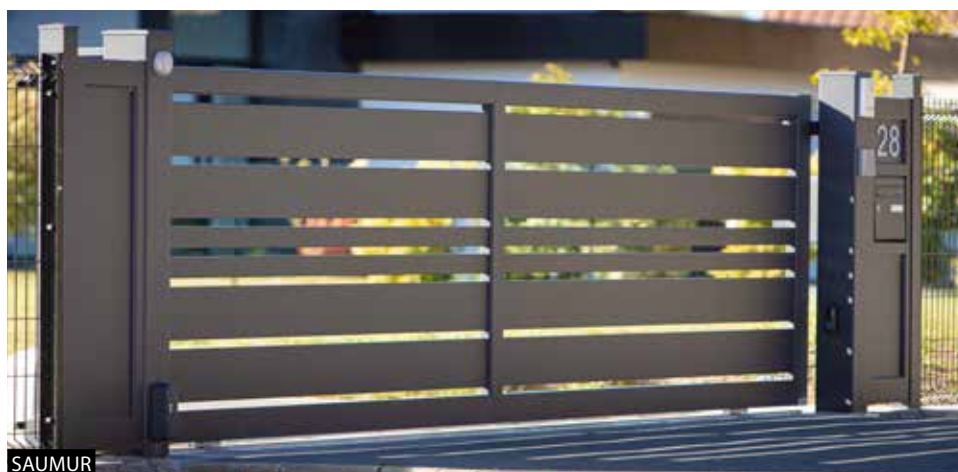

SAUMUR

La nouveauté tendance et inspirante pour ce portail à claire-voie.