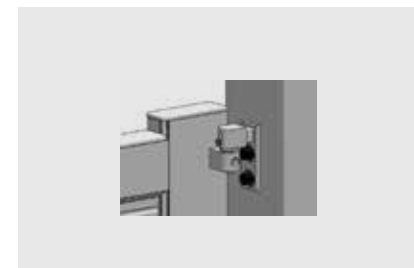

DIGICODE EN SAILLIE

Gond et penture En applique arrière montant (ouverture standard).