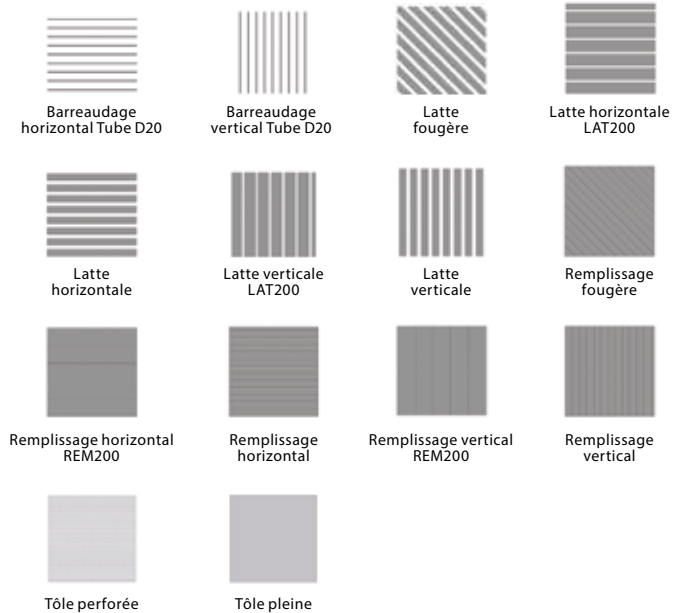

PORTILLONS

Chacun de nos modèles présentés dans les pages précédentes sont déclinables en format portillon.

TOTEMS BOÎTE AUX LETTRES

Un totem avec boîte aux lettres intégrée est une option supplémentaire pour harmoniser votre entrée. Ce totem est déclinable selon les envies et/ou suivant le modèle du portail choisi pour un accord parfait de votre extérieur.

Les dimensions sont les premières informations à prendre en compte pour la création de votre futur portail.

3 CRÉEZ OU DÉTERMINEZ LE CADRE

Le cadre du portail est ce qui dessine sa silhouette et définit sa forme générale. Il est conçu en aluminium laqué pour une solidité à toute épreuve. Forme droite, arrondie, courbée, galbée ou avec chapeau de gendarme... Le cadre s'adapte à tous les styles!

2 CHOISISSEZ LE TYPE D'OUVERTURE

Battant

Couissant

En fonction des contraintes techniques, possibilité de mixer les 2 ouvertures

5 DÉCIDEZ DES ESPACEMENTS ET DE L'ORIENTATION DU REMPLISSAGE

Panneau plein en aluminium ou en bois, tôle pleine ou perforée, barreaudage incliné ou droit... choisissez le remplissage que vous souhaitez parmi de nombreuses possibilités pour donner une touche originale et unique à votre portail. Vous pouvez même y ajouter des motifs perforés dans l'aluminium.

4 CHOISISSEZ LE REMPLISSAGE

Aluminium

Bois

6 CHOISISSEZ VOTRE COULEUR

Couleur sobre ou éclatante? Faites votre choix parmi plus de 185 teintes de la gamme RAL pour harmoniser votre portail au style de votre maison! Chaque couleur est proposée en finition sablée (fine texture), satinée ou brillante, au choix!