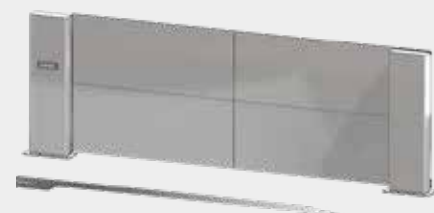

LE + EUROPORTAIL ALUMINIUM LE « POTEAU TOTEM »