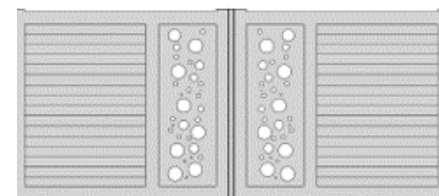

DÉCOUVREZ NOTRE MODÈLE MOZAÏK, LA TENDANCE DU MOMENT EN DÉCOUPE LASER !

MOZAÏK

Personnaliser son portail à 100%, c'est possible avec ce nouveau modèle MOZAÏK. Il suffit simplement de choisir le cadre et le décor !