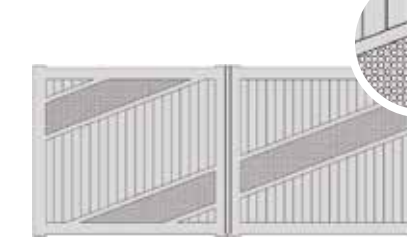

Un portail design, tôles perforées ou lames ajourées à souhait.

NEUBOURG

SAUMUR

SAUMUR

La nouveauté tendance et inspirante pour ce portail à claire-voie.

FLANDRES

ARGENTAN

Atypique avec ce duo tube & tôle pleine.