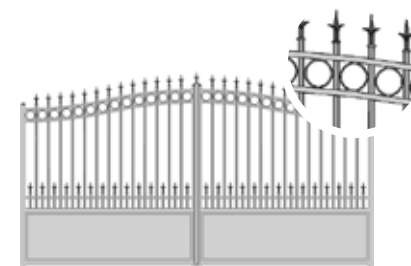

CHENONCEAUX

Un modèle où la qualité est présente jusqu'au moindre détail.

CHAMBORD

En respect avec les codes traditionnels, ce portail offre une vue dégagée sur l'extérieur.

CHINON

Sa forme bombée et ses décorations lui procurent beaucoup d'élégance.

VERSAILLES

Modèle riche en pointes personnalisables sans plus value !

CHENONCEAUX POINTES DORÉES

PORTILLONS, TOTEMS ET CLÔTURES - TRADITION

Pour une harmonie parfaite de votre extérieur, nous associons portillons, clôtures et totems boîte aux lettres à nos modèles.