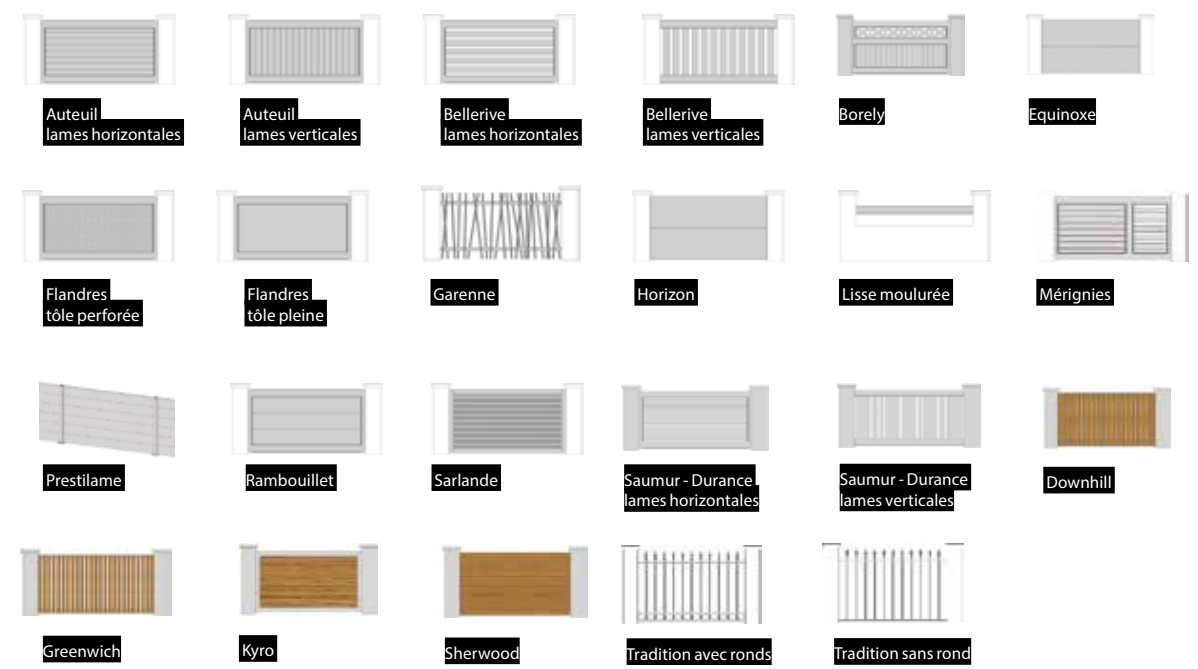

KYRO ADOSSÉ

UNE TOUCHE NATURE ET TENDANCE

Une belle alliance entre la robustesse de l'aluminium et le côté naturel du bois.

En pin thermo-traité d'excellente qualité, les lames de bois sont clipsées et recouvrent intégralement le cadre en aluminium.

DIXIE

NOS RÉFÉRENCES

LES PORTAILS & PORTILLONS - INSPIRATION CONTEMPORAINE

LES PORTAILS & PORTILLONS - INSPIRATION BOIS

LES PORTAILS & PORTILLONS - INSPIRATION TRADITION

LES CLÔTURES

LES TOTEMS

Tous nos modèles de portails se déclinent en totem !