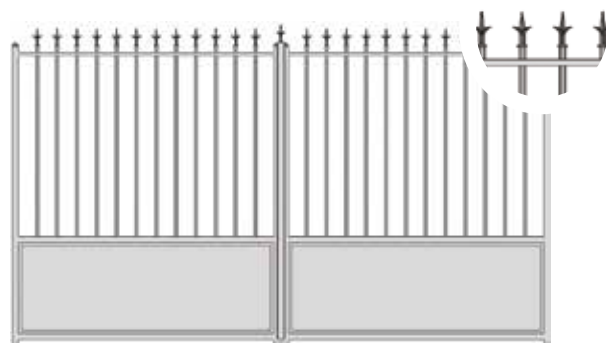

SULLY

SULLY STANDARD