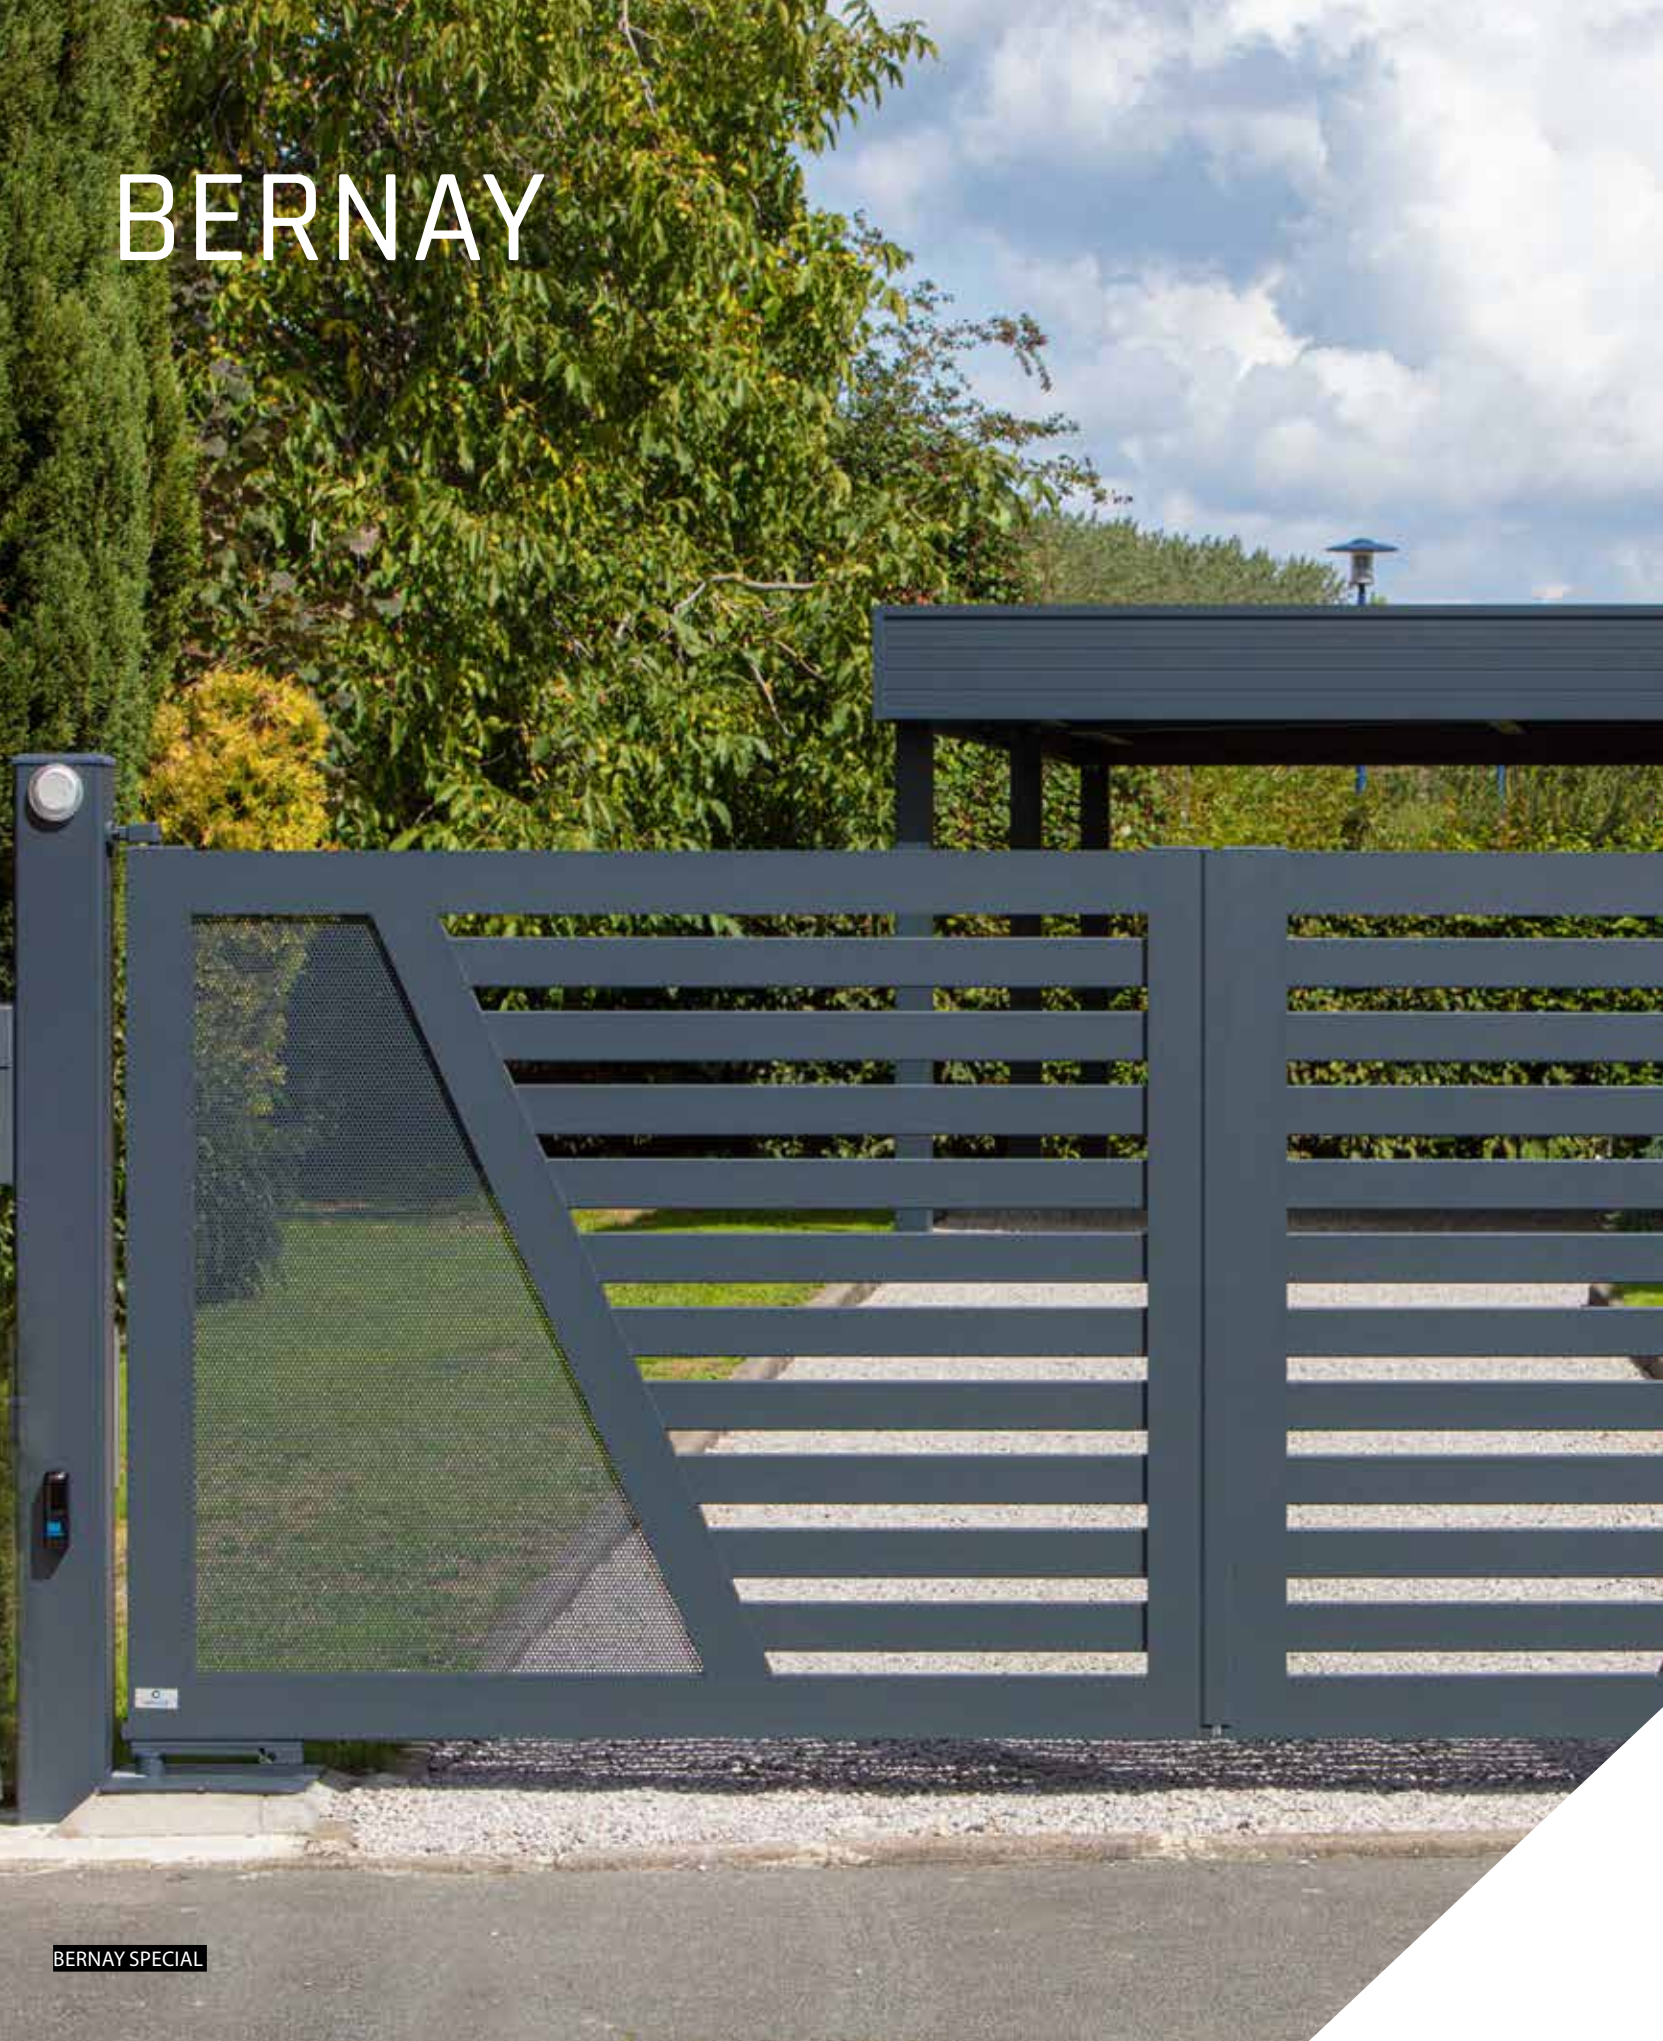

RAMBOUILLET STANDARD

RAMBOUILLET SANS MONTANT CENTRAL

LES LAMES

Il est possible d'alterner les tailles des lames ou d'ajouter ces dernières pour rendre son portail unique.

RAMBOUILLET SPECIAL

BERNAY

UN MODÈLE DANS L'AIR DU TEMPS

Bernay s'adapte à tous les extérieurs par son design moderne. À mi-chemin entre le plein et le semi-ajouré, il saura vous garder à l'abri des regards indiscrets.

BERNAY STANDARD

BERNAY SPÉCIAL

BERNAY SPECIAL